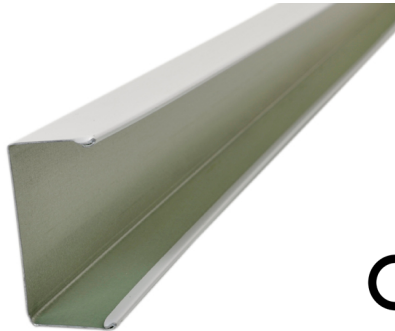

FICHE PRODUIT PU5040

COULISSE 40

DESCRIPTION

Profilé de rive pour la réalisation de plafond suspendu apparent.

APPLICATIONS ET SOLUTIONS

Plafond suspendu apparent.

CARACTÉRISTIQUES TECHNIQUES

Référence	Produit			Unité de vente (UV)			Palette	Code EAN
	Dimensions (mm)			Barres/ carton	Long/ carton (m)	Poids/ carton (kg)	Nb de cartons	
Long. (mm)	A	B						
PU5040SB-3000*	3000	40	19	18	54	18,36	/	3602440002094

* Coulisses adaptées au plafond modulaire à cassette clip.

AVANTAGES PRODUITS

- Prélaqué blanc