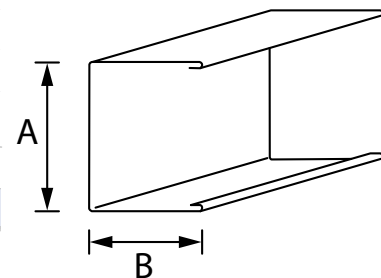

AVANTAGES PRODUITS

- Prélaqué blanc