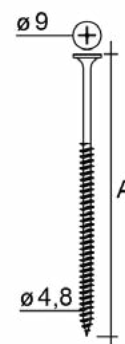

FICHE PRODUIT VIS48130

VIS TTPC 130 MM

DESCRIPTION

Vis de 130 mm à tête trompette pointe clou, à double filet, en acier phosphaté.

APPLICATIONS ET SOLUTIONS

Pour le vissage des plaques de plâtre ou des complexes de doublage sur des ossatures métalliques, d'épaisseur 0,80 mm max, ou sur des ossatures bois (plafonds, murs, cloisons, locaux techniques...).

CARACTÉRISTIQUES TECHNIQUES

Référence	Dimensions (mm)	Unité de vente				Palette	Code EAN
		Condit.	Pièces/Condit.	Condit./Carton	Poids (kg) du condit.		
VIS48130	130	Boîte	500	-	5,98	72	3601590000363

AVANTAGES PRODUITS